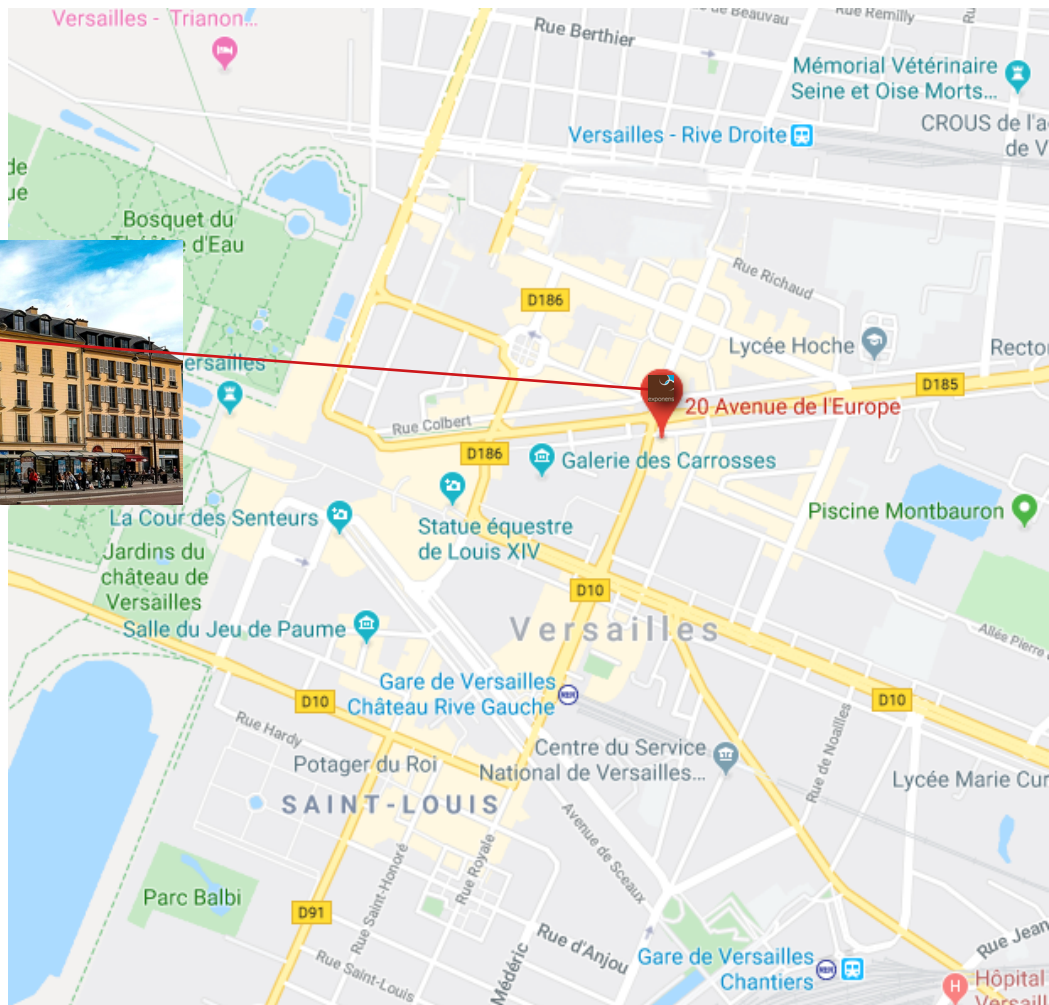

# COMMENT SE RENDRE À NOS BUREAUX ?

EXPONENS YL&A  
20 avenue de l'Europe  
78000 VERSAILLES  
01 39 23 17 00

## EN TRANSPORTS EN COMMUN

-  Versailles Rive Droite, à 700m à pied, via la ligne L du Transilien.
-  Versailles Châteaurive Gauche à 500m à pied, via le RER C.
-  Versailles Chantiers à 1 km à pied, via la ligne N du Transilien.
-  Arrêt Europe.

## EN VOITURE

Depuis Paris :  
Rejoindre l'A13 en direction de Versailles.  
Prendre la sortie 5 et quitter l'A13.  
Suivre la D182 et la D185 en direction de Avenue de l'Europe à Versailles.