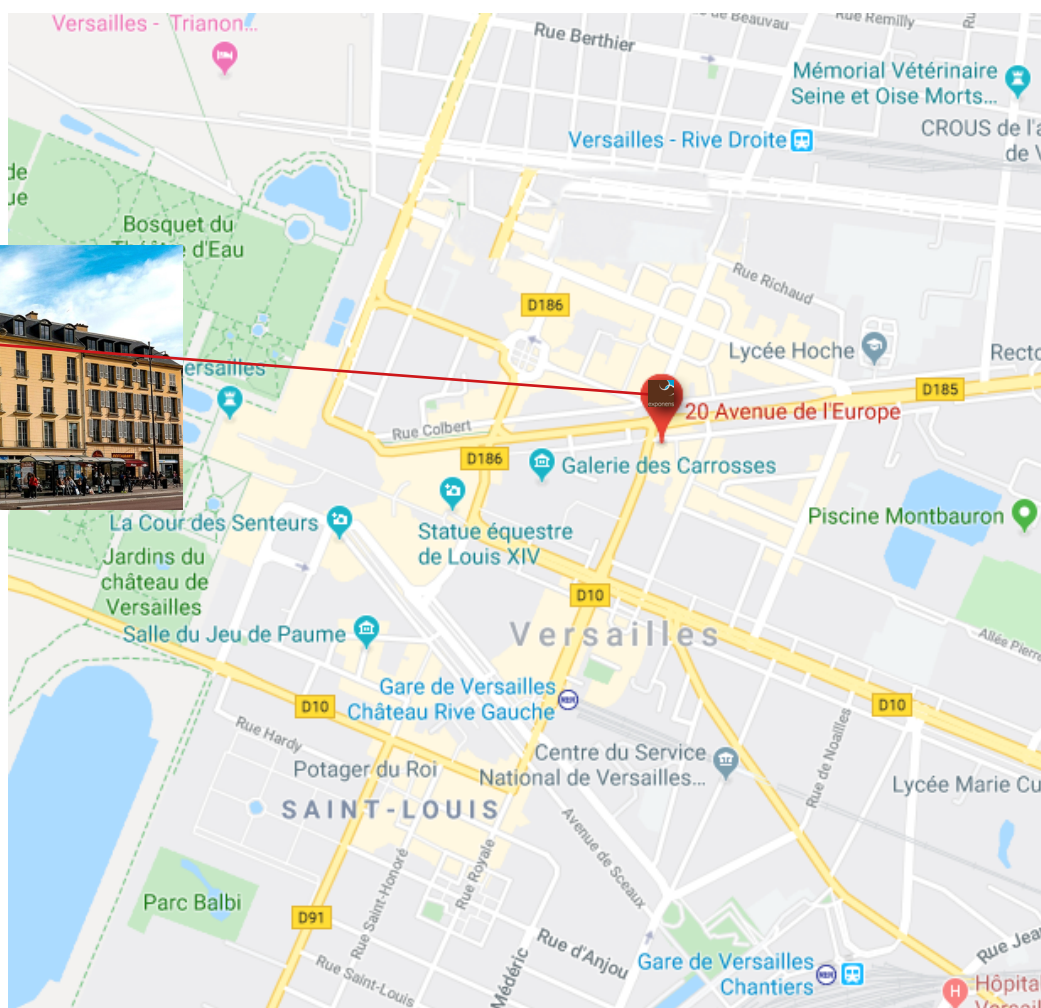

COMMENT SE RENDRE À NOS BUREAUX ?

EXPONENS

20 avenue de l'Europe

78000 VERSAILLES

01 39 50 65 99

EN TRANSPORTS EN COMMUN

 Versailles Rive Droite, à 700m à pied, via la ligne L du Transilien.

 Versailles Châteaurive Gauche à 500m à pied, via le RER C.

 Versailles Chantiers à 1 km à pied, via la ligne N du Transilien.

 Arrêt Europe.

EN VOITURE

Depuis Paris :

Rejoindre l'A13 en direction de Versailles.

Prendre la sortie 5 et quitter l'A13.

Suivre la D182 et la D185 en direction de Avenue de l'Europe à Versailles.